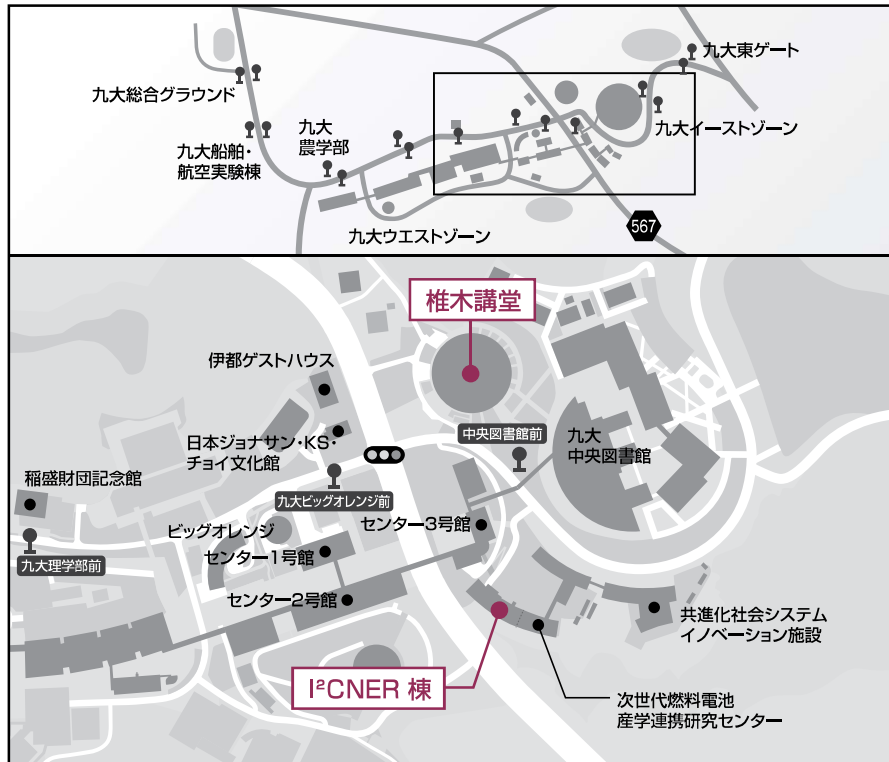

会場案内 / Venue

九州大学伊都キャンパス

● アイスナーホール(I²CNER棟) ● 椎木講堂

〒819-0395 福岡県福岡市西区元岡744

バス停

★福岡空港からお越しの方

福岡空港駅（地下鉄空港線）→ 姪浜駅（*¹ JR 筑肥線へ乗り換え）→ 九大学研都市駅 → *² 昭和バス九州大学線（周船寺経由、横浜西経由、学園通経由）→ 伊都キャンパス

★博多、天神からお越しの方

経路① 博多駅（地下鉄空港線）→ 天神駅 → 姪浜駅（*¹ JR 筑肥線へ乗り換え）→ 九大学研都市駅 → *² 昭和バス九州大学線（周船寺経由、横浜西経由、学園通経由）→ 伊都キャンパス（「九大ビッグオレンジ前」または「中央図書館前」下車）
※ 地下鉄空港線西唐津行き、筑前前原行きに乗り乗した場合は、姪浜駅での乗り換えは不要。

経路② 博多駅前 A（西鉄バス都市高速経由急行九大伊都キャンパス行き）→ 天神ソリアステージ前 → *³ 伊都キャンパス（「九大ビッグオレンジ前」下車）